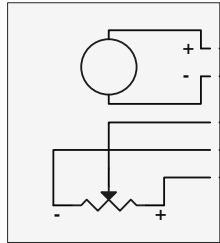

Wiring diagram TZR250 1KT/2MA - PCDI-10VT

PV servo

PCDI-10VT

- B - BLACK
- L - BLUE
- G - GREEN
- Gr - GREY
- O - ORANGE
- R - RED
- V - VIOLET
- W - WHITE
- Y - YELLOW