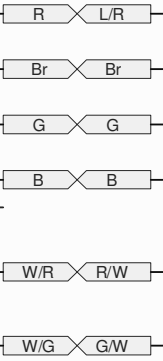

Wiring diagram TZR250 1KT/2MA - PCDI-10VT

PV servo

PCDI-10VT

- B - BLACK
- L - BLUE
- G - GREEN
- Gr - GREY
- O - ORANGE
- R - RED
- V - VIOLET
- W - WHITE
- Y - YELLOW