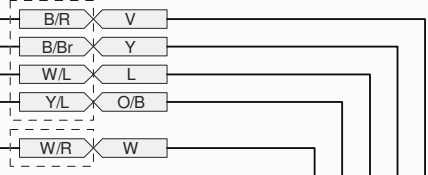

Wiring diagram R1-Z 250

PV servo

- B - BLACK
- Br - BROWN
- L - BLUE
- G - GREEN
- Gr - GREY
- O - ORANGE
- R - RED
- V - VIOLET
- W - WHITE
- Y - YELLOW
- Sb - SKY BLUE