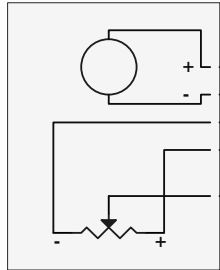

Wiring diagram R1-Z 250

PV servo

- B - BLACK
- Br - BROWN
- L - BLUE
- G - GREEN
- Gr - GREY
- O - ORANGE
- R - RED
- V - VIOLET
- W - WHITE
- Y - YELLOW
- Sb - SKY BLUE