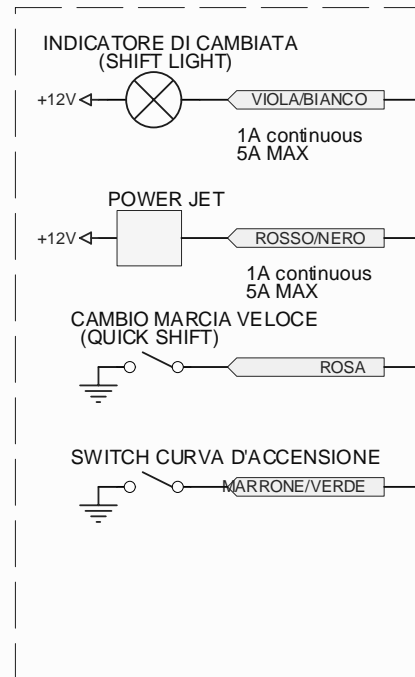

# Aprilia RS125 Euro 3

## CODICI COLORI APRILIA:

Ar - arancio  
 Az - celeste  
 B - blu  
 Bi - bianco  
 G - giallo  
 Gr - grigio  
 M - marrone  
 N - nero  
 R - rosso  
 V - verde  
 Vi - viola

### FUNZIONI DI ESPANSIONE

LASCIARE DISCONNESI SE INUTILIZZATI

collegare solo con il firmware 21.310111 o superiore