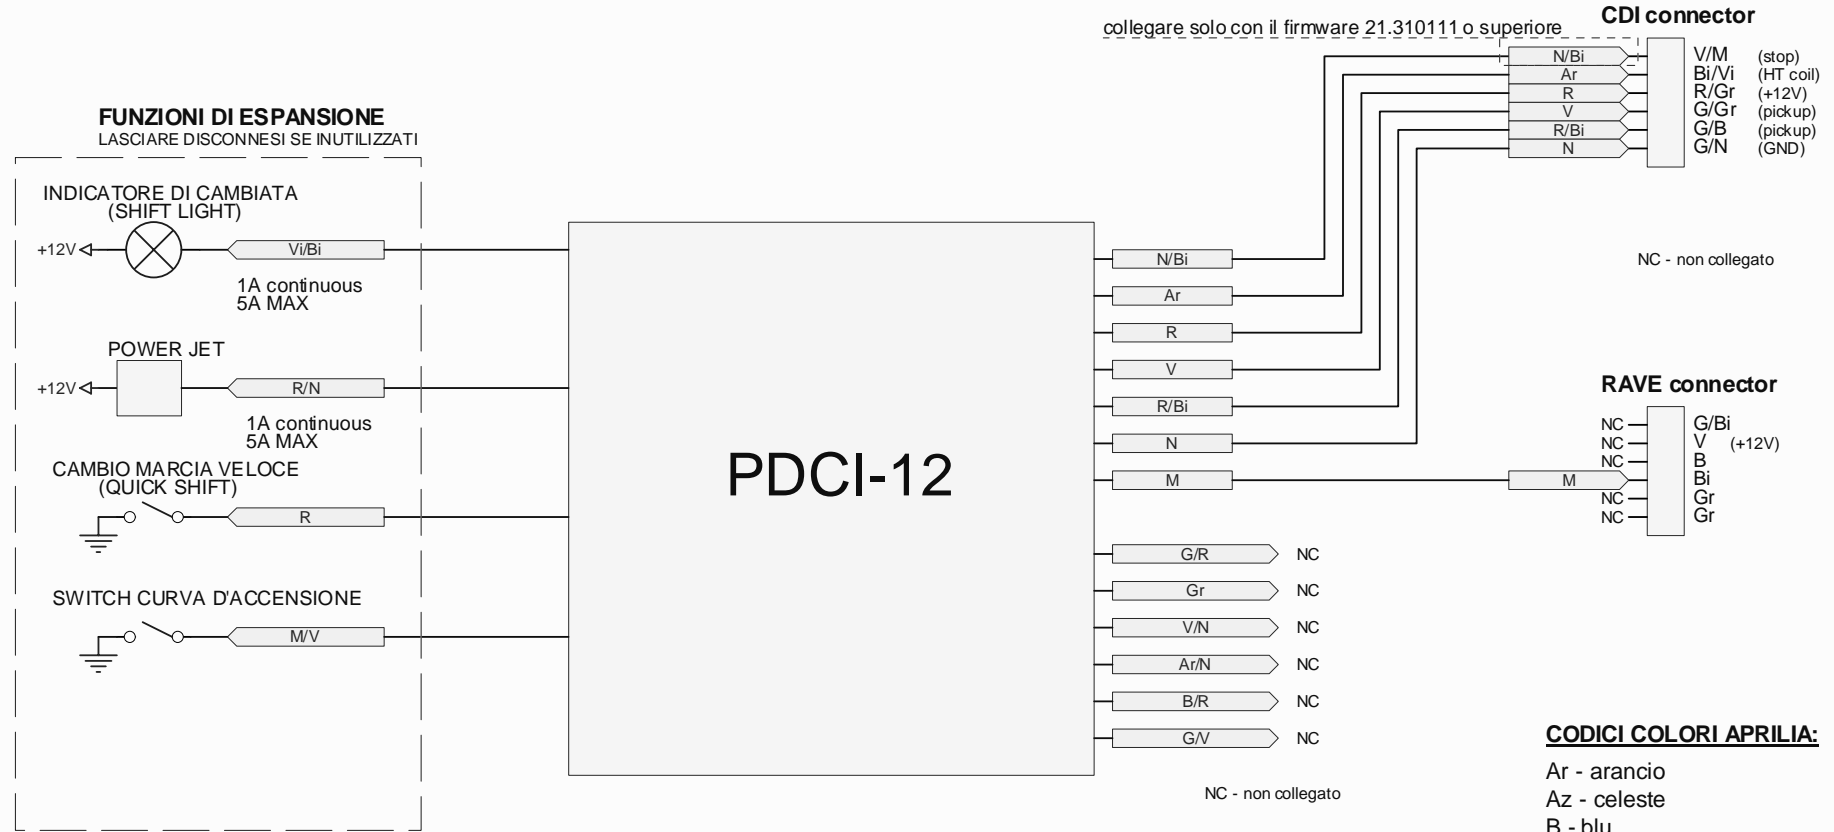

Aprilia RS125 1999 - 2005

CODICI COLORI APRILIA:

- Ar - arancio
- Az - celeste
- B - blu
- Bi - bianco
- G - giallo
- Gr - grigio
- M - marrone
- N - nero
- R - rosso
- V - verde
- Vi - viola