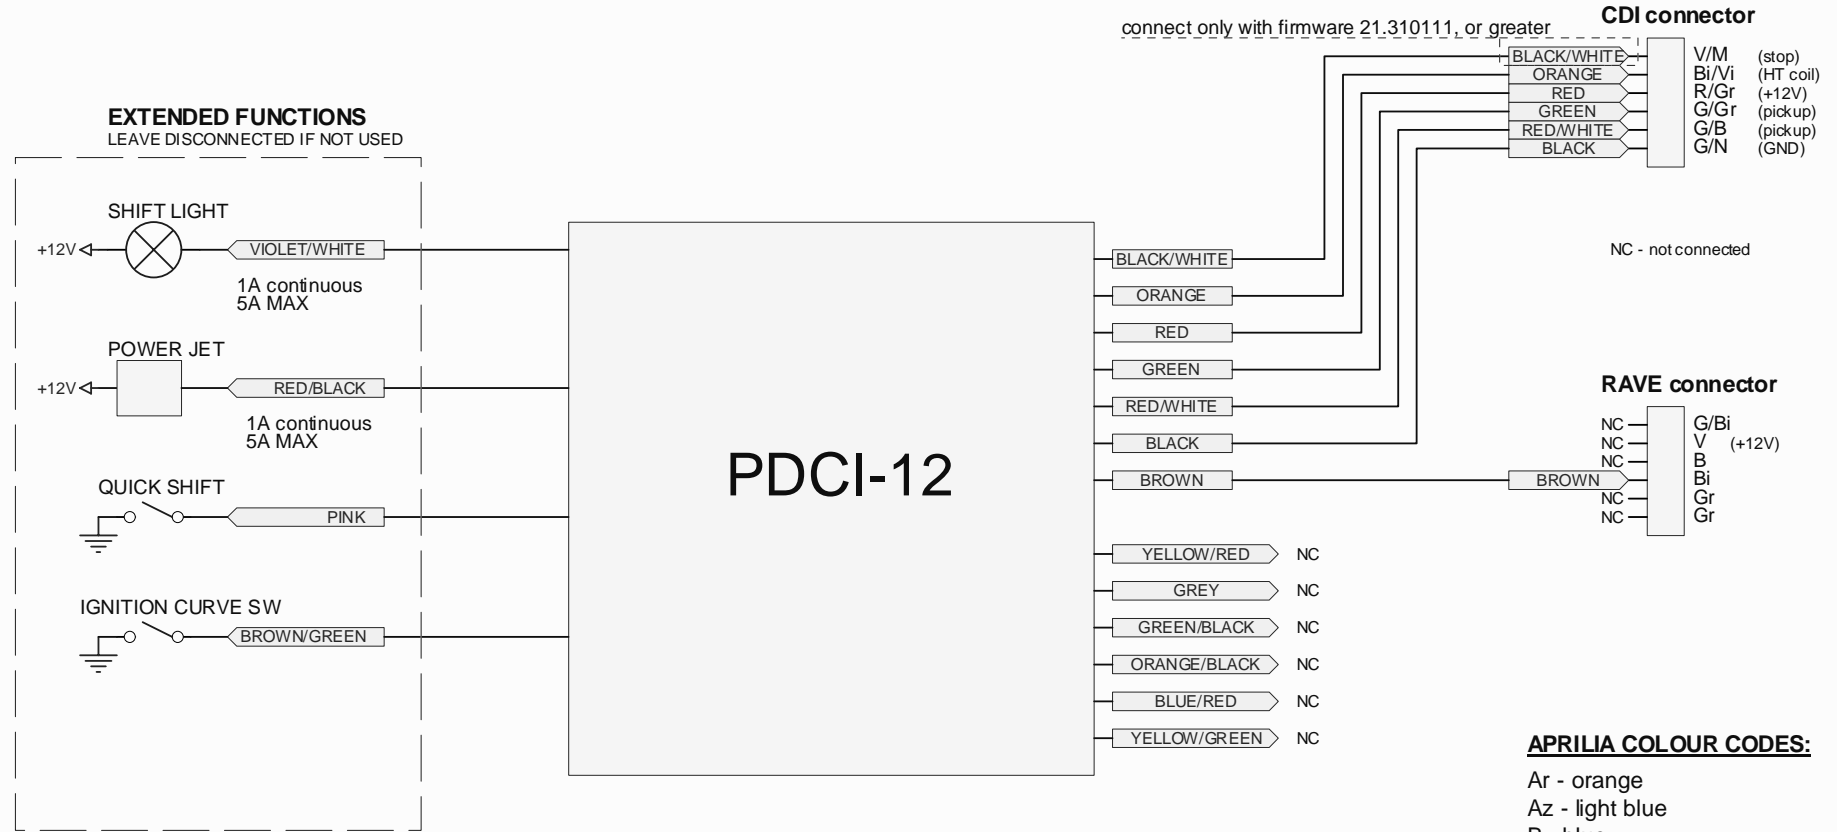

Aprilia RS125 1999 - 2005

APRILIA COLOUR CODES:

- Ar - orange
- Az - light blue
- B - blue
- Bi - white
- G - yellow
- Gr - grey
- M - brown
- N - black
- R - red
- V - green
- Vi - purple