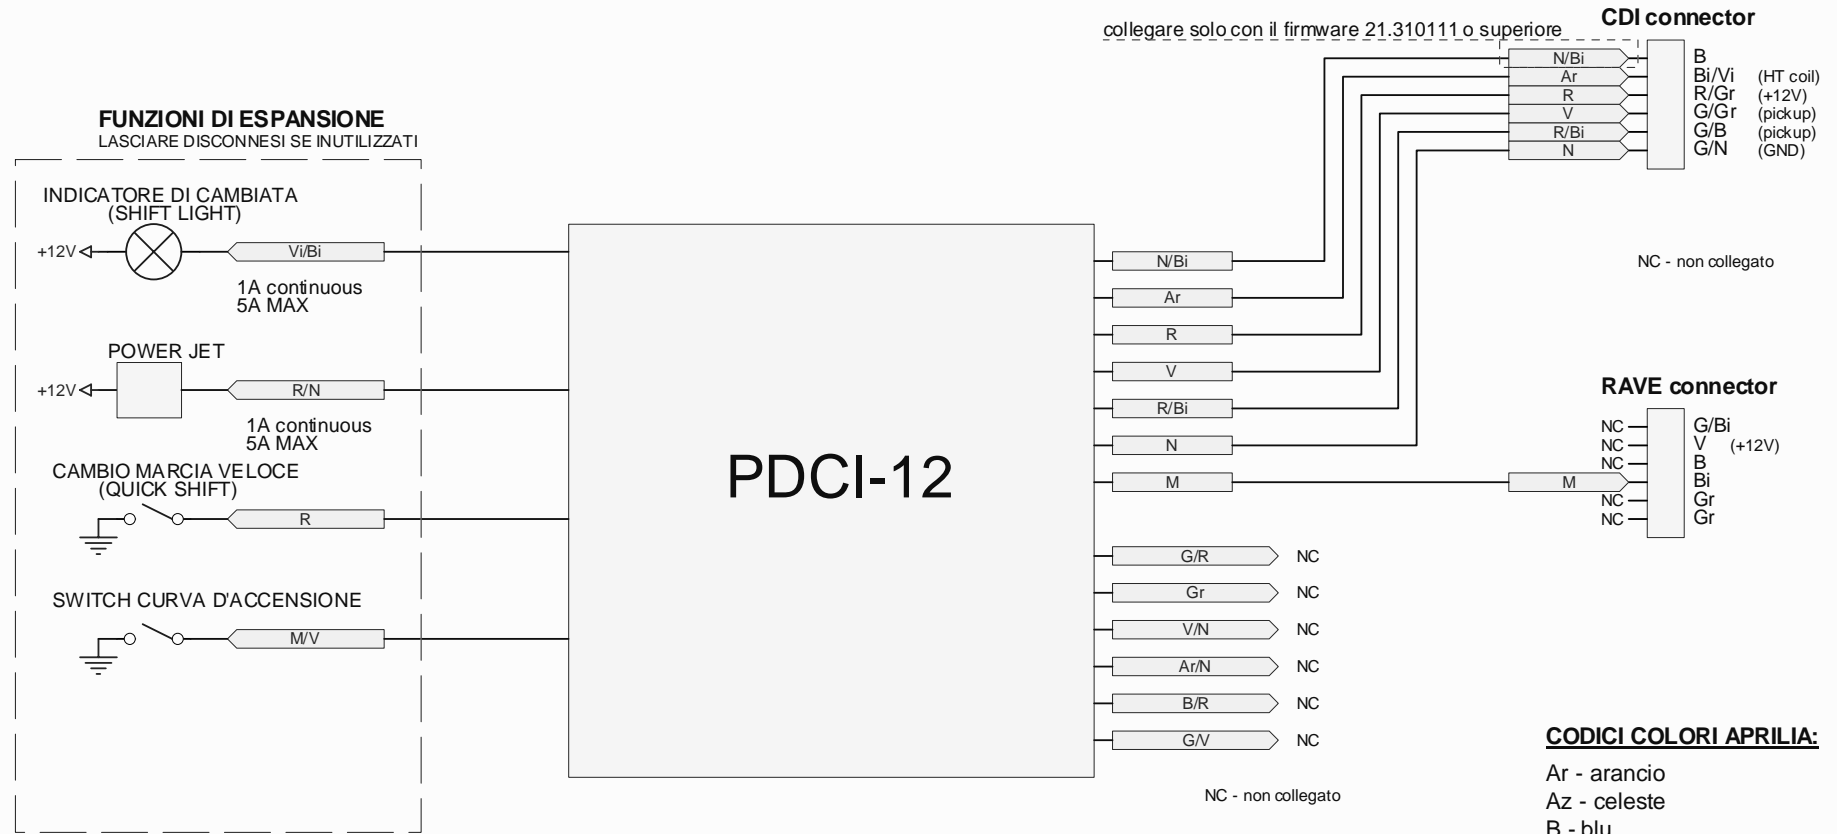

Aprilia RS125 1996 - 1998

CODICI COLORI APRILIA:

- Ar - arancio
- Az - celeste
- B - blu
- Bi - bianco
- G - giallo
- Gr - grigio
- M - marrone
- N - nero
- R - rosso
- V - verde
- Vi - viola