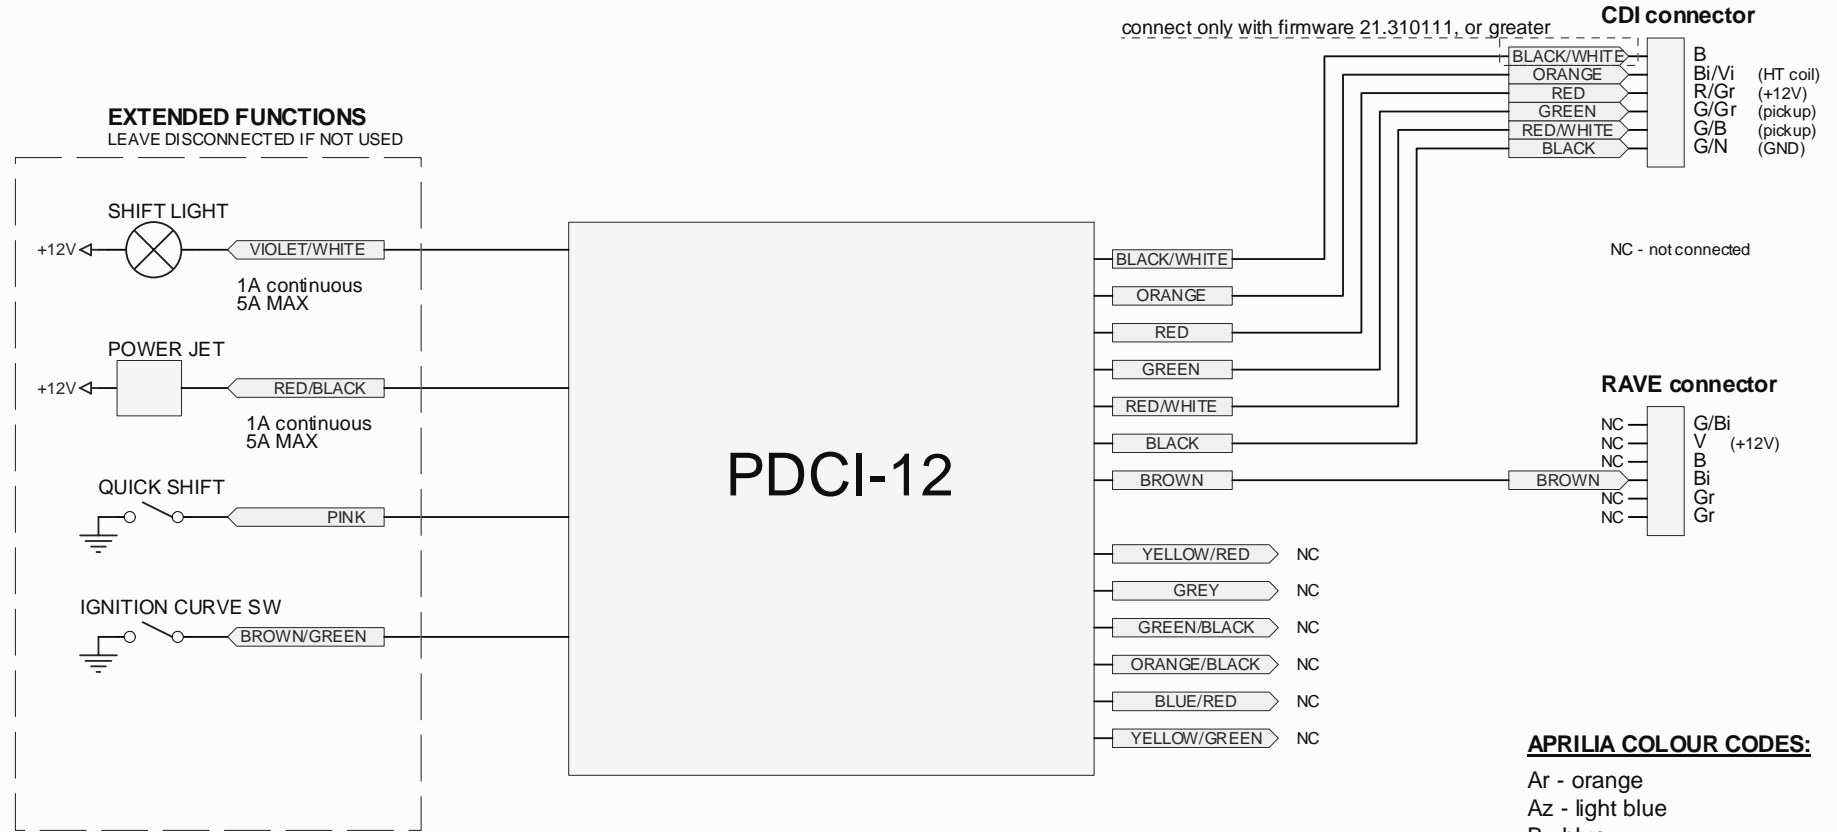

Aprilia RS125 1996 - 1998

APRILIA COLOUR CODES:

- Ar - orange
- Az - light blue
- B - blue
- Bi - white
- G - yellow
- Gr - grey
- M - brown
- N - black
- R - red
- V - green
- Vi - purple