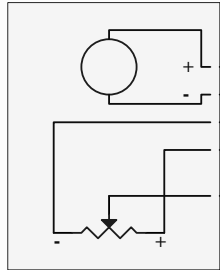

Wiring diagram TDR250YPVS - PCDI-10V

PV servo

- B - BLACK
- Br - BROWN
- L - BLUE
- G - GREEN
- Gr - GREY
- O - ORANGE
- R - RED
- V - VIOLET
- W - WHITE
- Y - YELLOW
- Sb - SKY BLUE